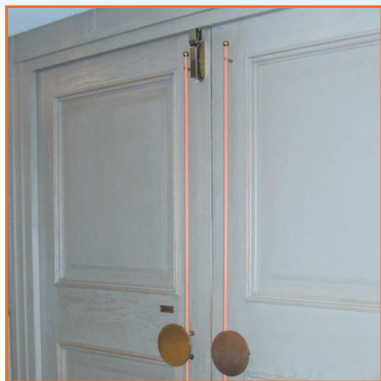

Äntligen inget mer smälände i dörrar. Alla vet att dörrar slår igen, antingen genom slarv eller på grund av vind/drag eller genom en installerad stängningsanordning som inte är rätt justerad. DICTATORS dörrtillslutare är lösningen. De fångar försiktigt upp dörren, stänger den helt tyst och håller den stängd, vilket ger en mer behaglig och lugn miljö.

Universal Dörrtillslutare VS 2000

Höljet och fångkroken i dörrtillslutare VS 2000 utgör en attraktiv och välformad enhet med osynliga fästskruvar. VS 2000 installeras på framsidan av dörren. Den är även lämplig för tunga dörrar.

Universal Dörrtillslutare V 1600

Liksom VS 2000 sitter V 1600 fast på dörren med hjälp av en svängbar monteringsplatta och osynliga skruvar. För fuktiga miljöer eller för utvändigt installation finns V 1600 även i rostfritt stål. En särskild version av V 1600 har testats och godkänts för användning på brandskyddsdörrar.

Universal Dörrtillslutare R 1400

Till skillnad från VS 2000 och V 1600 ska dörrtillslutare R 1400 installeras på baksidan av dörren. Den kan monteras antingen upprätt eller liggande och finns även i rostfritt stål.

Universal Dörrtillslutare JUNIOR

JUNIOR är "lillebror" till ovanstående dörrtillslutare. Den är gjord helt i rostfritt stål och på grund av sin ringa storlek passar den speciellt på mycket lätta och små dörrar. Det finns två versioner tillgängliga för montering antingen på framsidan eller på baksidan av dörrbladet.

Dörrstängare DIREKT och RTS