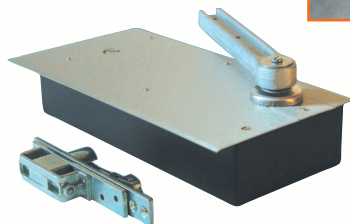

WAB 180 Golvfjäder

DICTATOR WAB 180 golvfjäder är inte en konventionell golvfjäder. Säkert och tillförlitligt stänger den stora och tunga dörrar, upp till 600 kg, som används ofta. Många års erfarenhet av konstruerandet av dörrstängare har resulterat i en extremt tåligt utförande med hög lastkapacitet och extraordinär livslängd.

Detta beror delvis på det faktum att denna dörrstängare är helt fylld med olja till skillnad från liknande produkter.