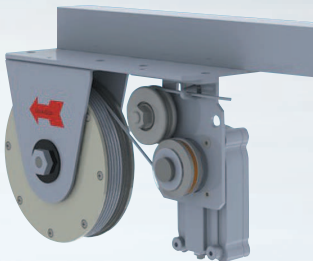

DICTATORS lösningar för skjutdörrar

Skjutdörrstängare DICTAMAT 50

DICTATOR stänger skjutdörrar på ett säkert och tillförlitligt sätt, helt utan el. Både stängningskraften och hastigheten är justerbar. Detta bidrar till en minskad energiförbrukning men för även andra fördelar meg sig:

- Ingen strömförsörjning behöver installeras
- Inget kostamt underhåll krävs
- Alltid en tillförlitlig funktion, även vid strömavbrott

DICTAMAT 50
Som används på kryssningsfartyg för att öppna dörrar till promenaddäck.

Ytterligare en specialproduct från DICTATOR är fjäderbufferten för manuellt manövrerade skjutdörrar. Den öppna skjutdörren kan helt „försvinna“ in i väggen. Ett lätt tryck på dörrblades kant och den inbyggda fjäderbufferten puttar ut dörren en bit så att handtaget kan nås.

Universal Dörrtillslutare V 1600

Liksom VS 2000 sitter V 1600 fast på dörren med hjälp av en svängbar monteringsplatta och osynliga skruvar. För fuktiga miljöer eller för utvändigt installation finns V 1600 även i rostfritt stål. En särskild version av V 1600 har testats och godkänts för användning på brandskyddsdörrar.